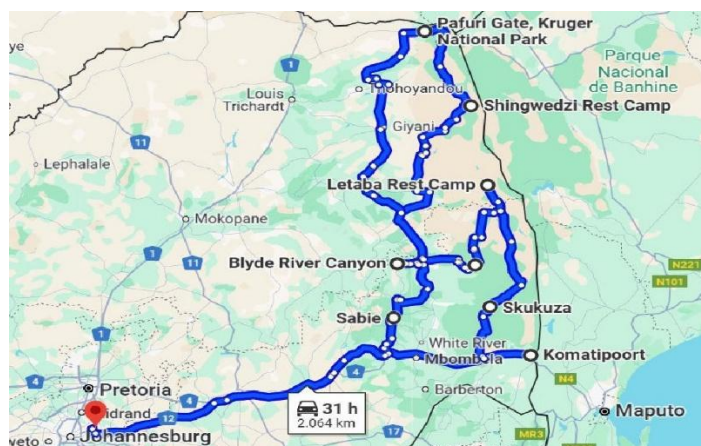

Art der Reise: Kleingruppenreise, max. 6 Gäste

Mini-Bus-Reise: Susannes Lieblingsreise Der Krüger – Tiere satt

Rundreise ab/bis Johannesburg

Zwischenverkauf vorbehalten

Die Reise wird von uns vor Ort betreut

Teilnehmerzahl: Maximal 6 Gäste auf der Reise

Reisedauer: 22 Übernachtungen in Südafrika, plus An- und Abreise
(Nachtflüge empfohlen)
Individuelle Verlängerung möglich (ohne Guide), z.B. Fahrt mit dem Rovos Rail nach Kapstadt oder zu den Victoria-Fällen, oder Baustein Johannesburg

Reiseverlauf: ab/bis Flughafen Johannesburg

Höhepunkte:

Die Welt der wilden Tiere: komplette Durchfahrt des Krüger Nationalparks, Tiere satt, deutschsprachig von uns vor Ort betreut, Exkursionen in Englisch mit Deutscher Übersetzung, Blyde River Canyon Johannesburg

Inkludiertes Ausflugspaket: (Wert mit Eintritten, ca. 1100,-- p. P.)

Aktivität/Eintritt
Transportmuseum Johannesburg
Museum of Ilusions
Bootsfahrt Olifants - Sunset
1/2 Tag Safari Phalborwa
Bierprobe Sabie
Lift Graskop
Wasserfälle und Aussichtspunkte Canyon
Lilies Leaf Farm
Tagessafari ab Komatipoort nur unsere Gruppe
Bush-Braii
2 x Morgensafari Krüger Sanparks
4 x Nachmittagssafari Krüger Sanparks
1 x Busch Wanderung Krüger Sanparks
1 x Night Drive Krüger Sanparks
4 Safarifahrten im priv. Naturschutzgebiet
Eintritt Kruger Park
Eintritt priv. Naturschutzgebiet
Sprit, Maut, Parkgebühren